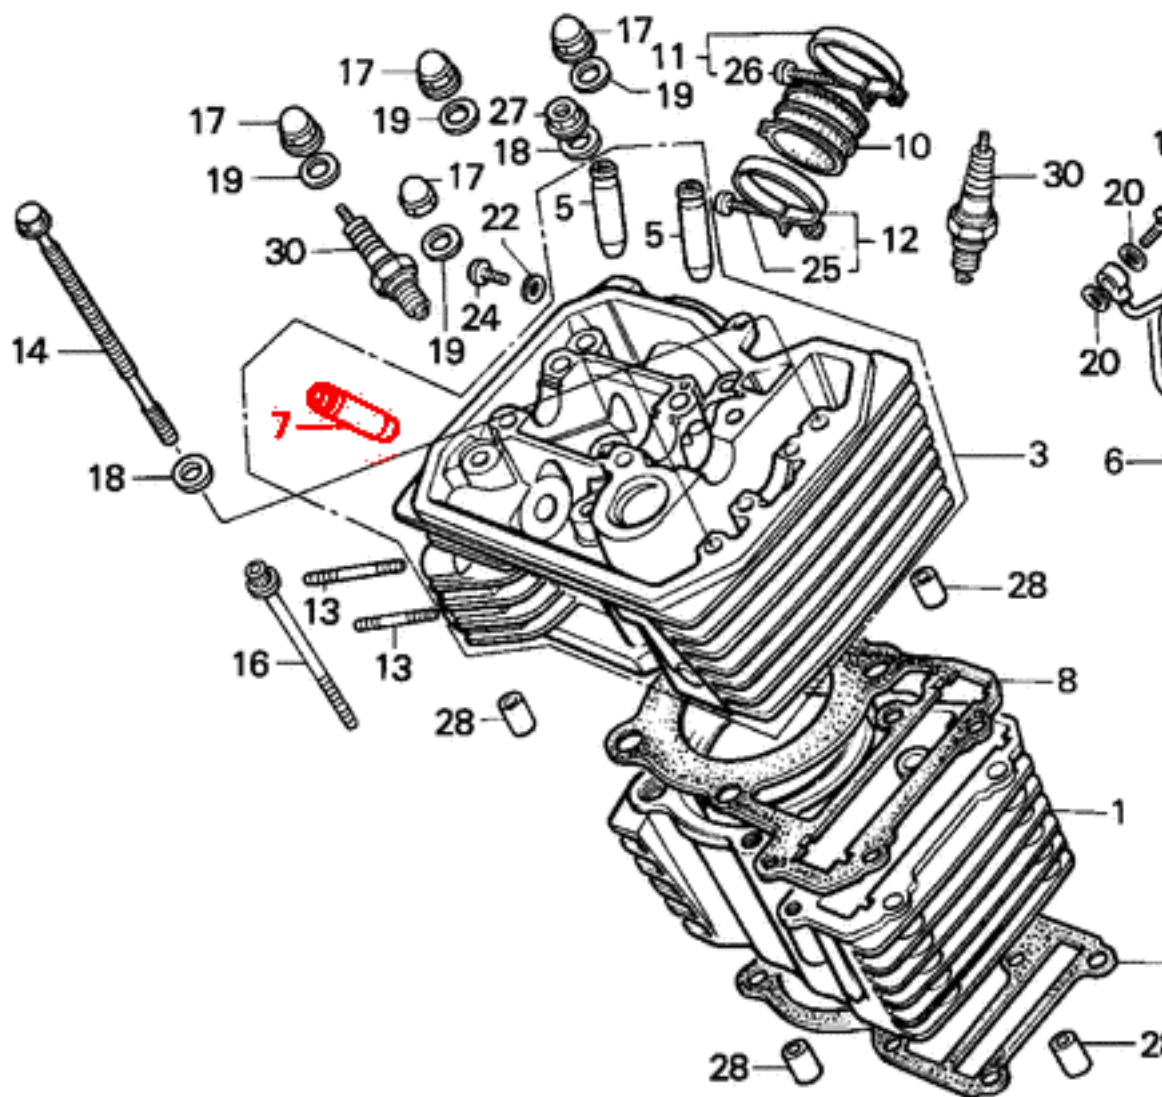

HONDA
The Power of Dreams

Prowadnica zaworu wydechowego - oryginał Honda

Numery OEM wg katalogu Honda: 12241-MF5-315

Czas realizacji do 10 dni roboczych

Zastosowanie Honda:

[XL600V Transalp](#)

[XL650V Transalp](#)